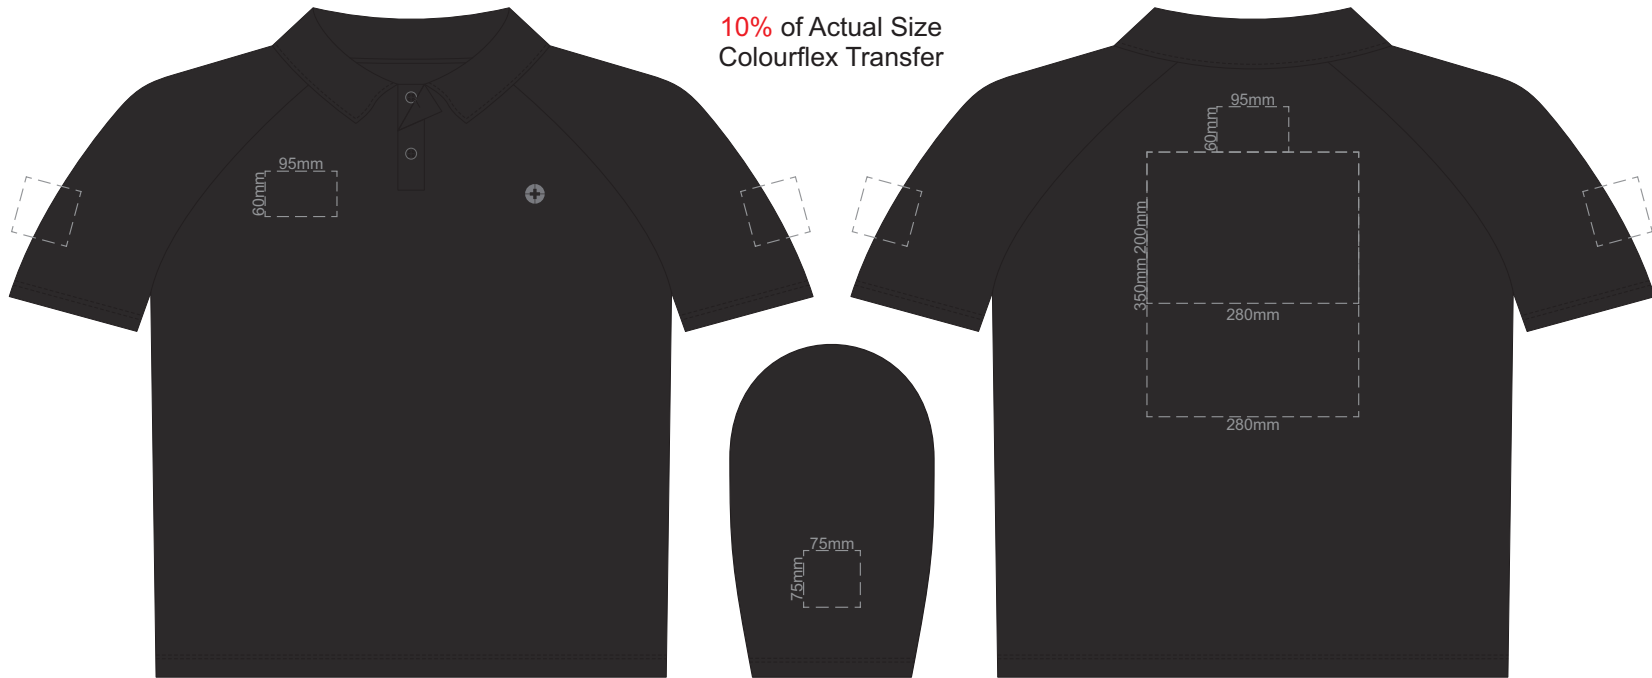

XXL BACK

10% of Actual Size  
Embroidery

XXL FRONT

XXL BACK

10% of Actual Size  
Screen Print

**3XL FRONT**

**3XL BACK**

10% of Actual Size  
Colourflex Transfer