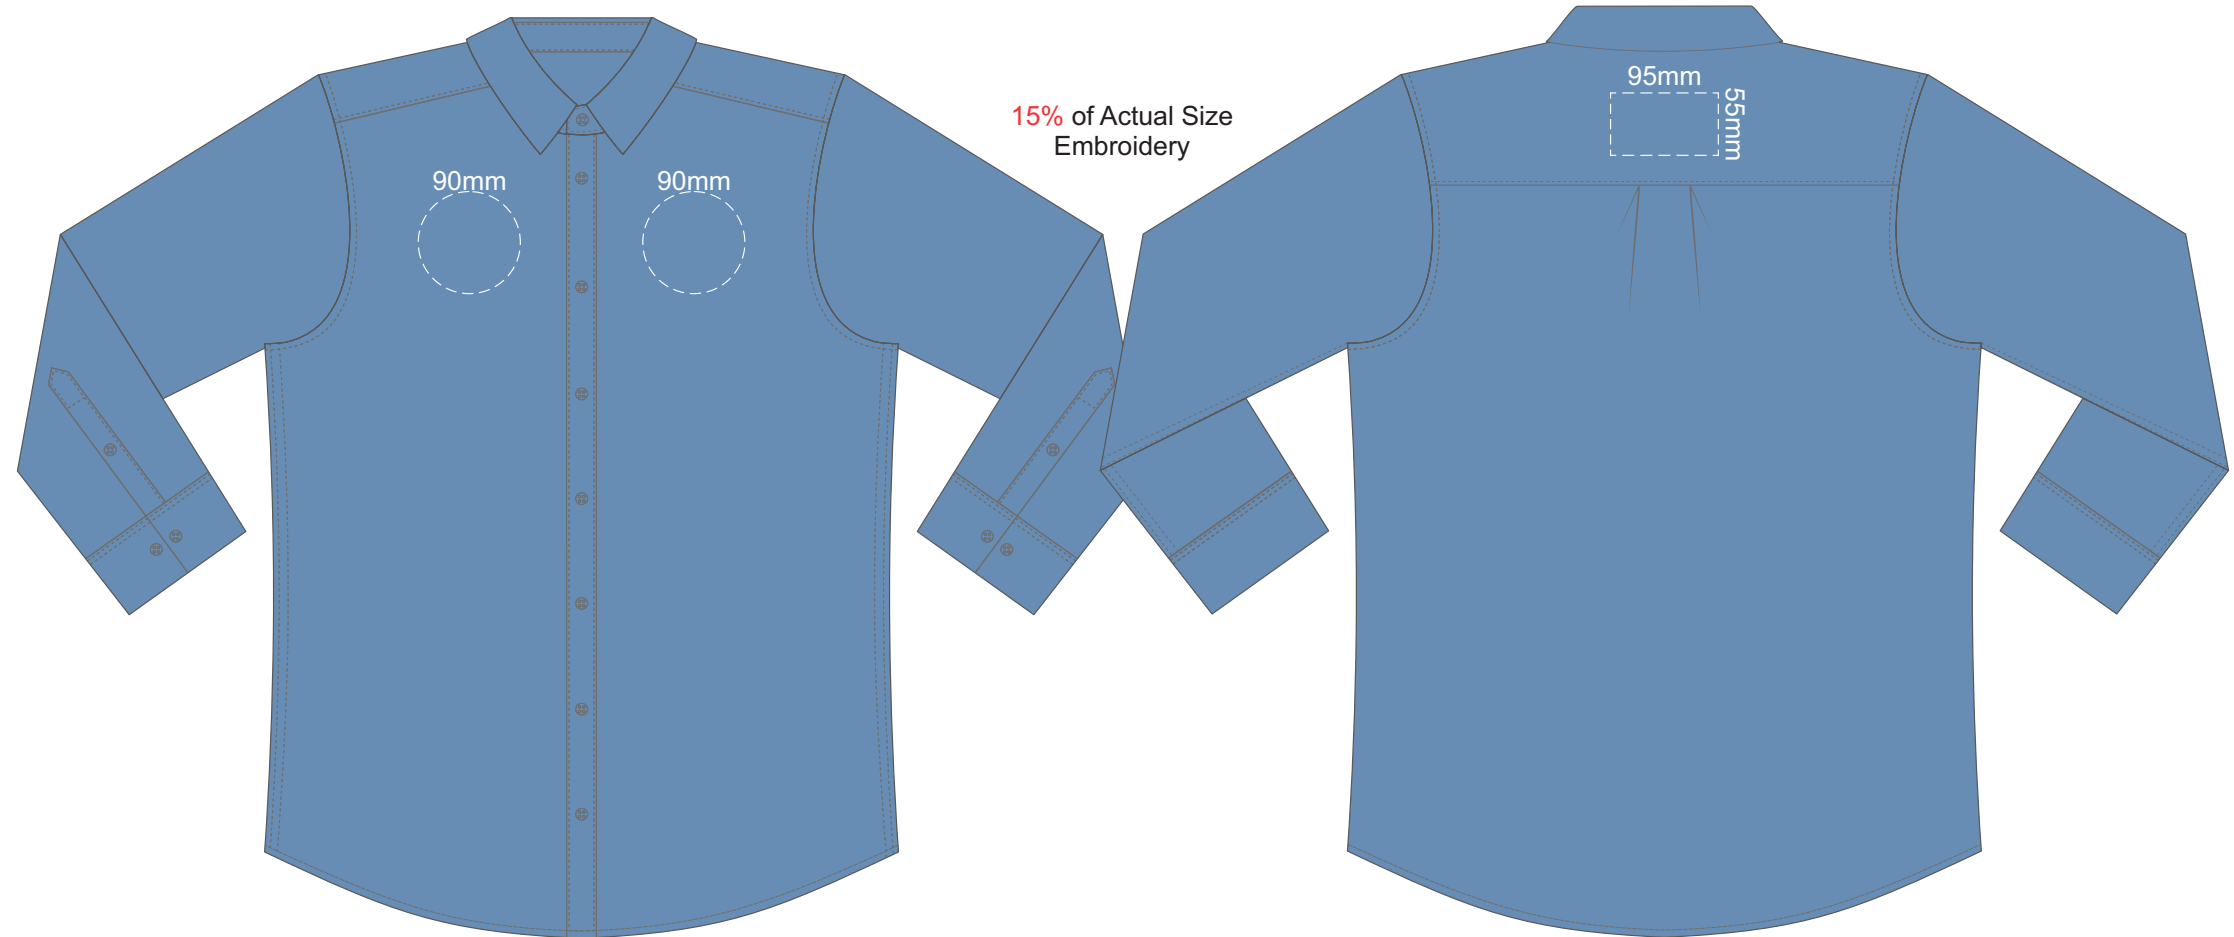

MENS LARGE FRONT

MENS LARGE BACK

PALE BLUE DENIM

BLUE DENIM

BLACK DENIM

15% of Actual Size
Embroidery

90mm

90mm

95mm

55mm

MENS XL FRONT

MENS XL BACK

PALE BLUE DENIM

BLUE DENIM

BLACK DENIM

15% of Actual Size
Embroidery

90mm

90mm

95mm

55mm

MENS 2XL FRONT

MENS 2XL BACK

PALE BLUE DENIM

BLUE DENIM