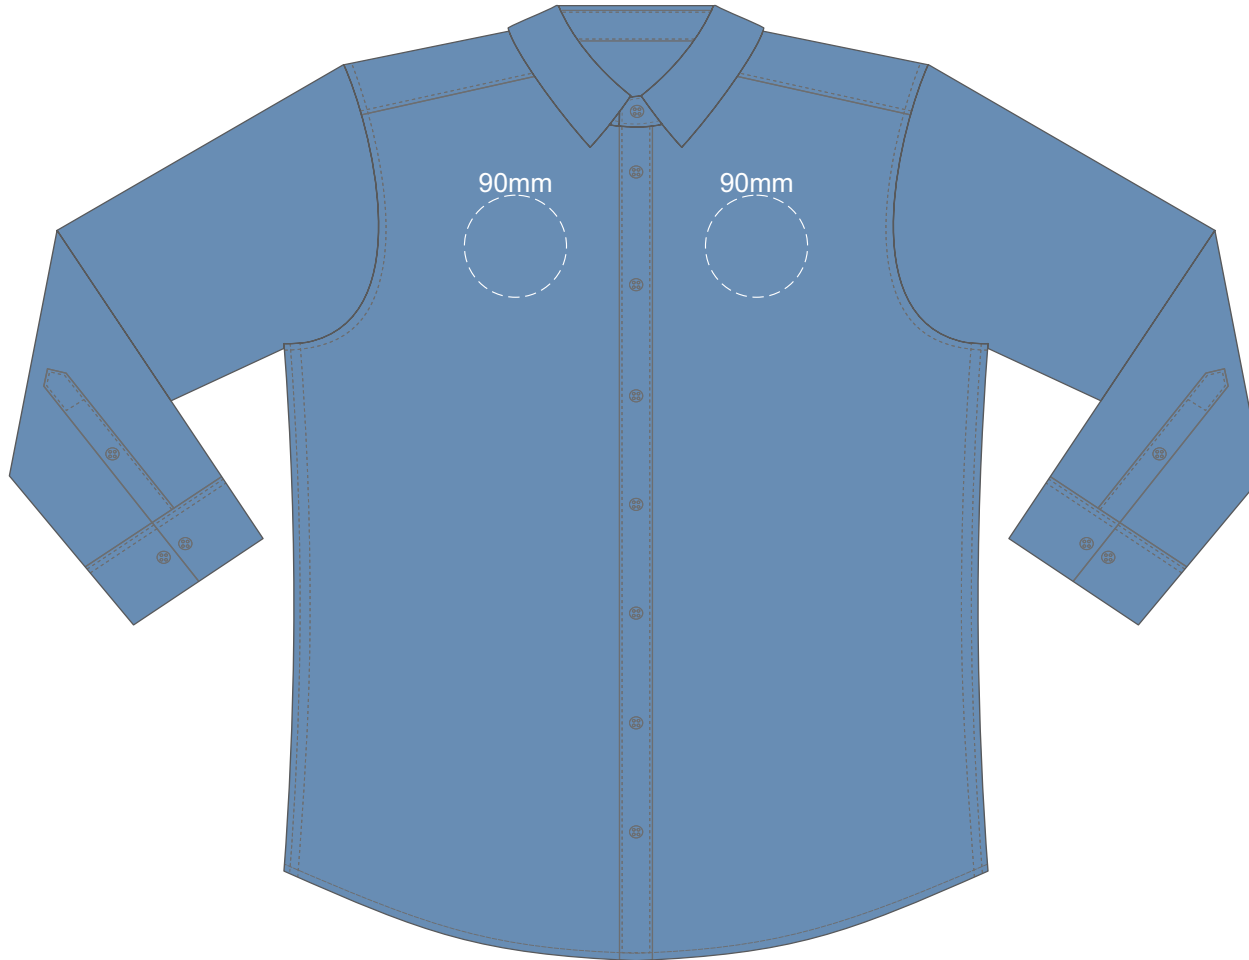

MENS 2XL FRONT

MENS 2XL BACK

PALE BLUE DENIM

BLUE DENIM

BLACK DENIM

15% of Actual Size
Embroidery