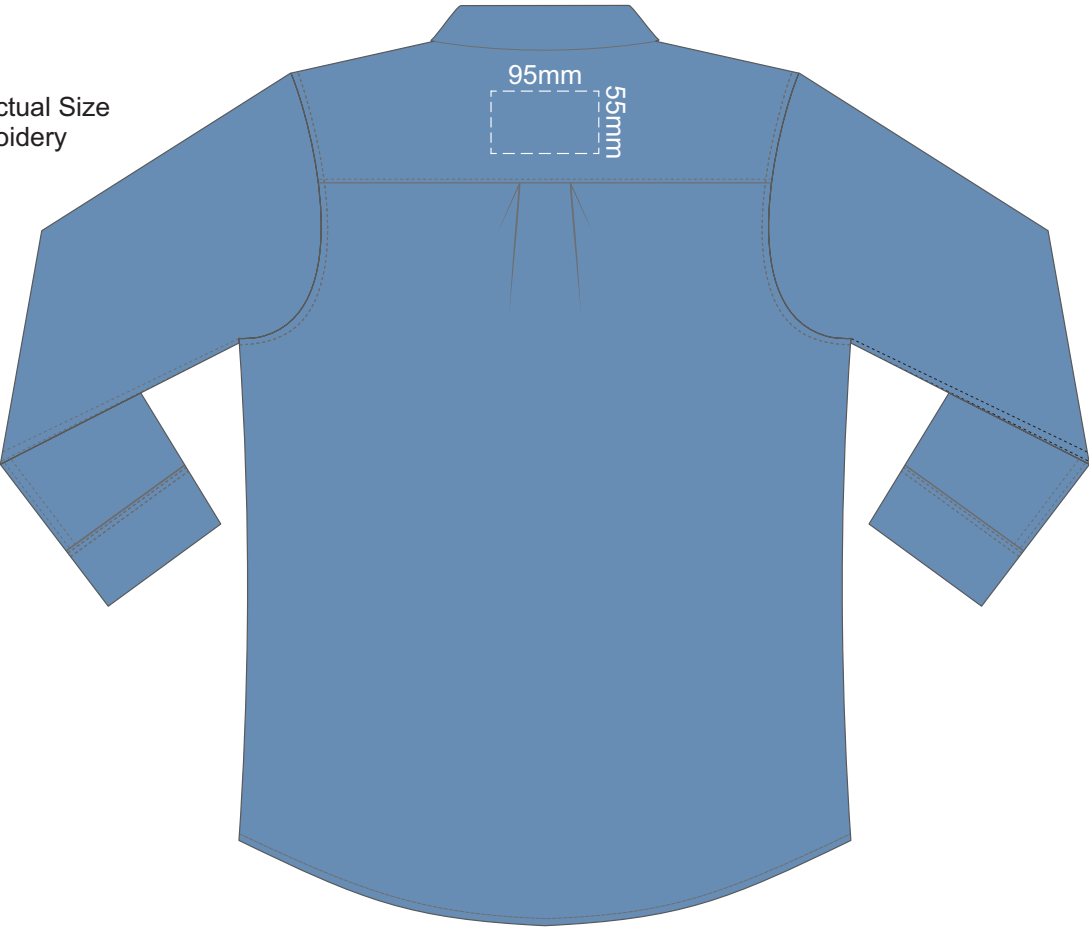

PALE BLUE DENIM

BLUE DENIM

BLACK DENIM

15% of Actual Size
Embroidery

MENS SMALL FRONT

MENS SMALL BACK

PALE BLUE DENIM

BLUE DENIM

BLACK DENIM

MENS MEDIUM FRONT

15% of Actual Size
Embroidery

MENS MEDIUM BACK

PALE BLUE DENIM

BLUE DENIM

BLACK DENIM

15% of Actual Size
Embroidery

MENS LARGE FRONT

MENS LARGE BACK

PALE BLUE DENIM

BLUE DENIM

BLACK DENIM

15% of Actual Size
Embroidery

90mm

90mm

90mm

90mm

95mm

55mm

MENS 2XL FRONT

MENS 2XL BACK

PALE BLUE DENIM

BLUE DENIM