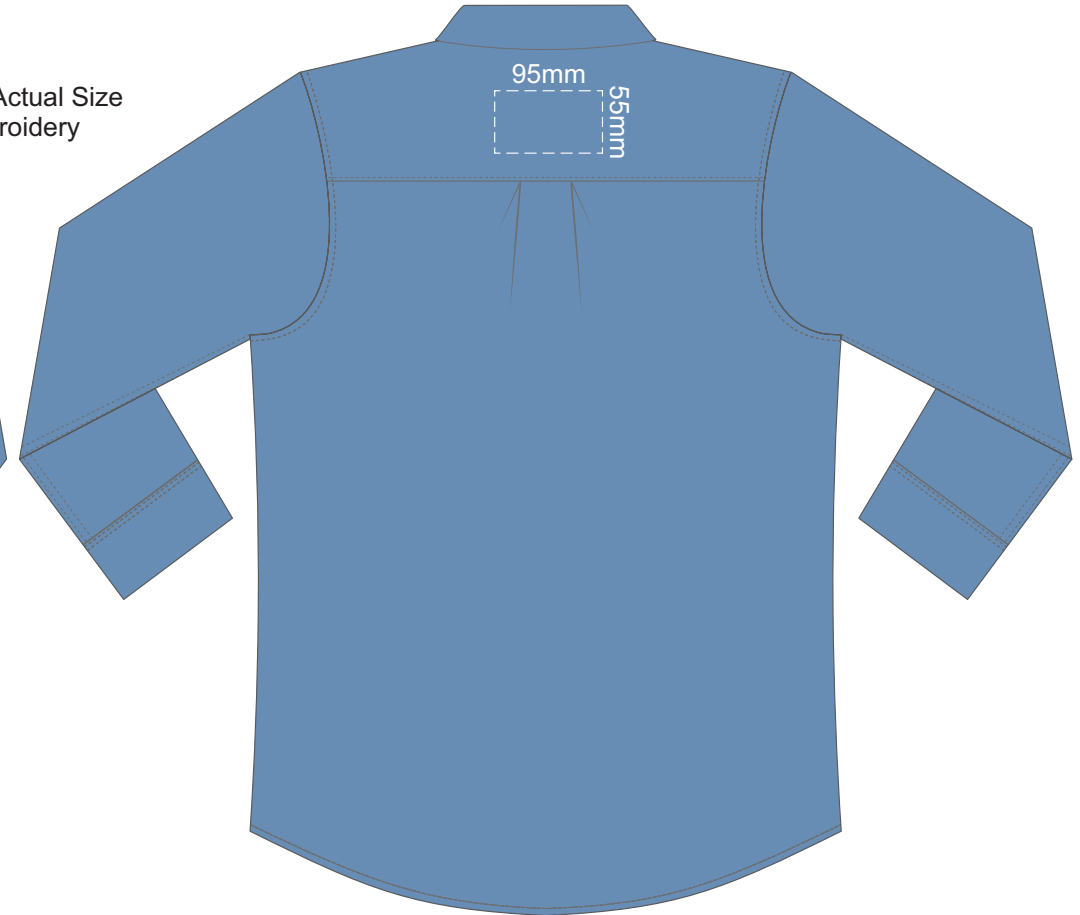

PALE BLUE DENIM

BLUE DENIM

BLACK DENIM

15% of Actual Size
Embroidery

MENS SMALL FRONT

MENS SMALL BACK

PALE BLUE DENIM

BLUE DENIM

BLACK DENIM

MENS MEDIUM FRONT

15% of Actual Size
Embroidery

MENS MEDIUM BACK

PALE BLUE DENIM

BLUE DENIM

BLACK DENIM

15% of Actual Size
Embroidery

MENS LARGE FRONT

MENS LARGE BACK

PALE BLUE DENIM

BLUE DENIM

BLACK DENIM

15% of Actual Size
Embroidery

90mm

90mm

90mm

90mm

95mm

55mm

MENS 2XL FRONT

MENS 2XL BACK

PALE BLUE DENIM

BLUE DENIM