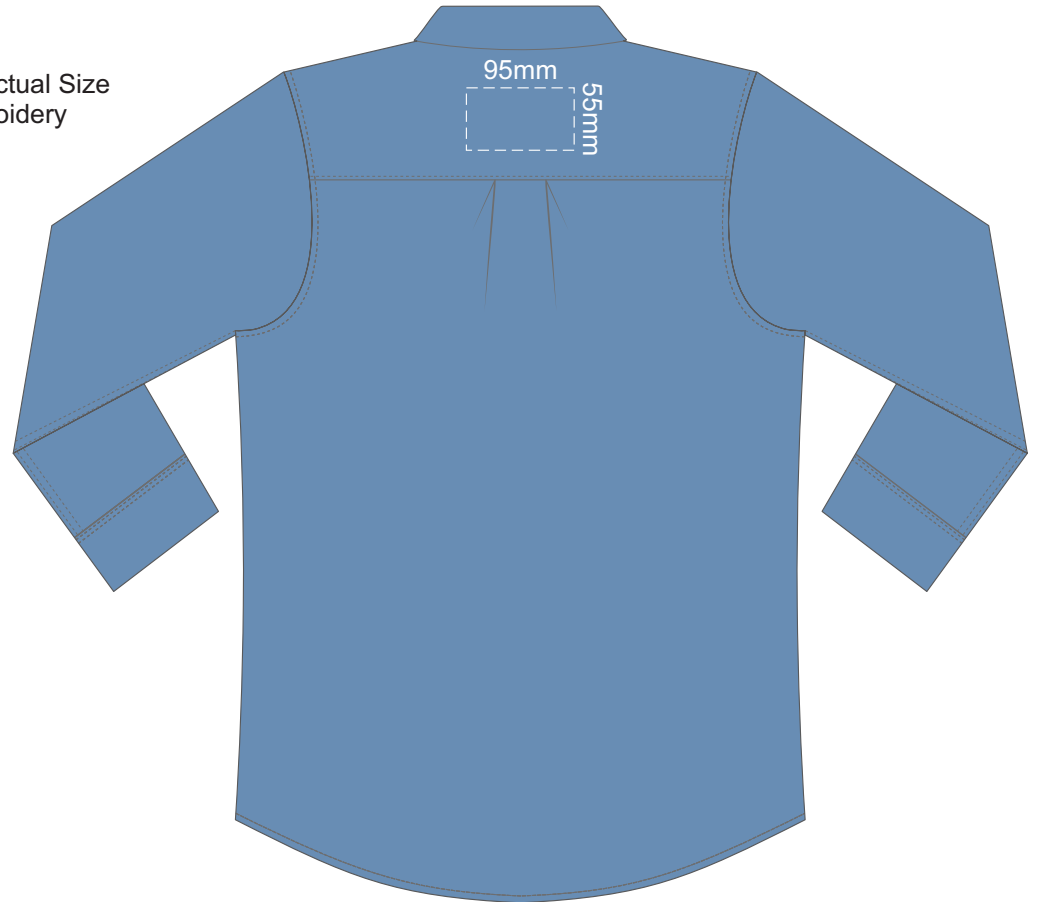

PALE BLUE DENIM

BLUE DENIM

BLACK DENIM

15% of Actual Size
Embroidery

MENS SMALL FRONT

MENS SMALL BACK

PALE BLUE DENIM

BLUE DENIM

BLACK DENIM

MENS MEDIUM FRONT

15% of Actual Size
Embroidery

MENS MEDIUM BACK

PALE BLUE DENIM

BLUE DENIM

BLACK DENIM

15% of Actual Size
Embroidery

MENS LARGE FRONT

MENS LARGE BACK

PALE BLUE DENIM

BLUE DENIM

BLACK DENIM

15% of Actual Size
Embroidery

90mm

90mm

90mm

90mm

95mm

55mm

MENS 2XL FRONT

MENS 2XL BACK

PALE BLUE DENIM

BLUE DENIM